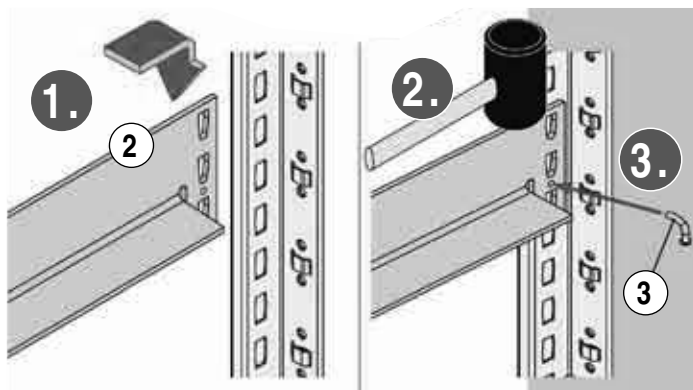

Montasjeanvisning BITO dekkreol

Montering av dekkbjelker:

Q=	
FB	Q (max.)
1.000 mm	250 kg
1.300 mm	150 kg
1.500 mm	150 kg