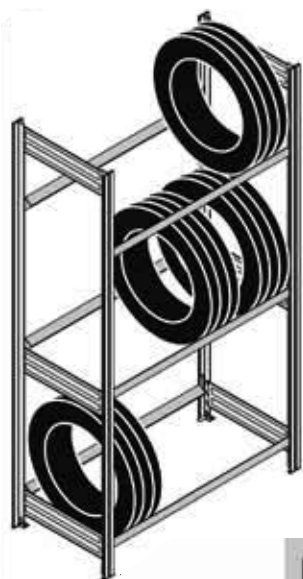

Montasjeanvisning BITO dekkreol

Montering av dekkbjelker:

Q=	
FB	Q (max.)
1.000 mm	250 kg
1.300 mm	150 kg
1.500 mm	150 kg