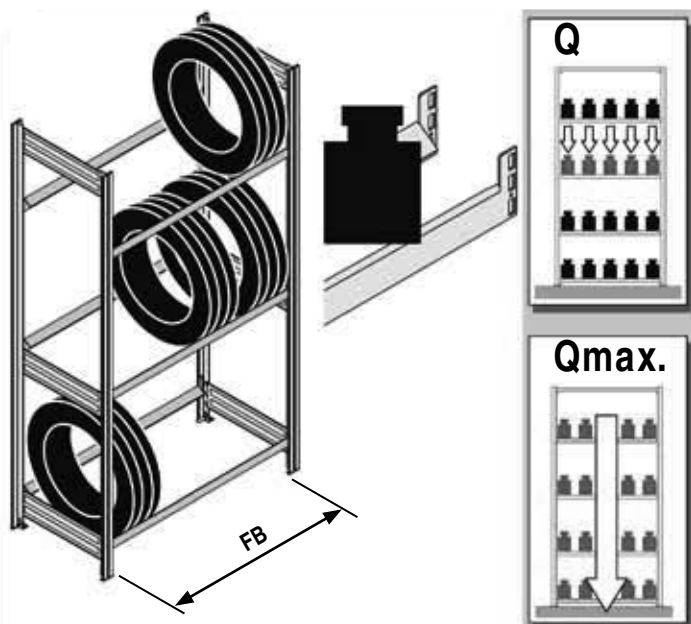

Montasjeanvisning BITO dekkreol

Montering av dekkbjelker:

Q=	
FB	Q (max.)
1.000 mm	250 kg
1.300 mm	150 kg
1.500 mm	150 kg