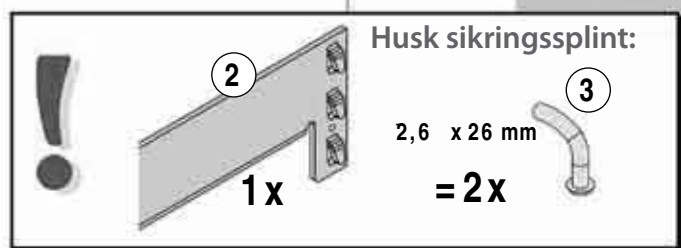

Montasjeanvisning BITO dekkreol

Montering av dekkbjelker:

Q=	
FB	Q (max.)
1.000 mm	250 kg
1.300 mm	150 kg
1.500 mm	150 kg