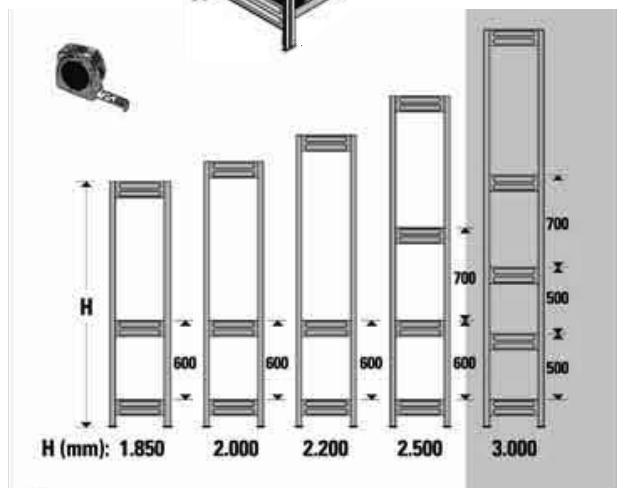

Montasjeanvisning BITO dekkreol

Montering av dekkbjelker:

Q=	
FB	Q (max.)
1.000 mm	250 kg
1.300 mm	150 kg
1.500 mm	150 kg