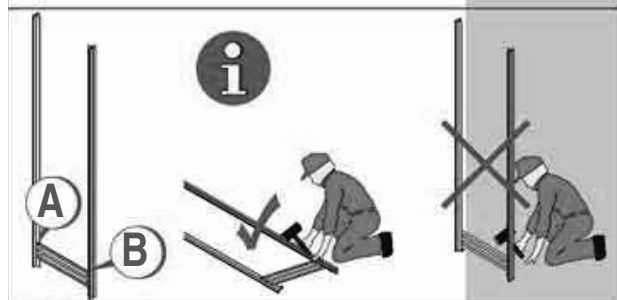

Montasjeanvisning BITO dekkreol

Montering av dekkbjelker:

Q=	
FB	Q (max.)
1.000 mm	250 kg
1.300 mm	150 kg
1.500 mm	150 kg