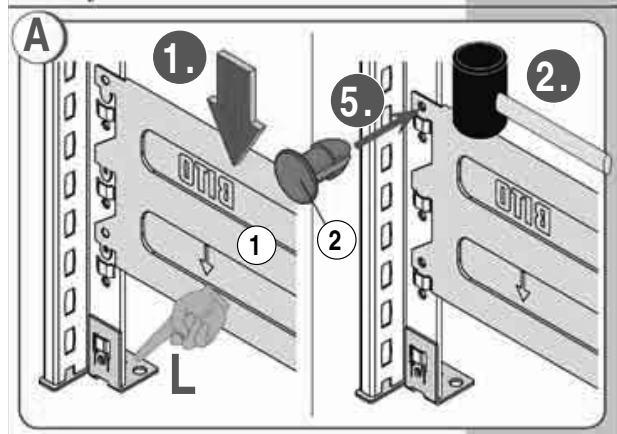

Montasjeanvisning BITO dekkreol

Montering av dekkbjelker:

Q=	
FB	Q (max.)
1.000 mm	250 kg
1.300 mm	150 kg
1.500 mm	150 kg